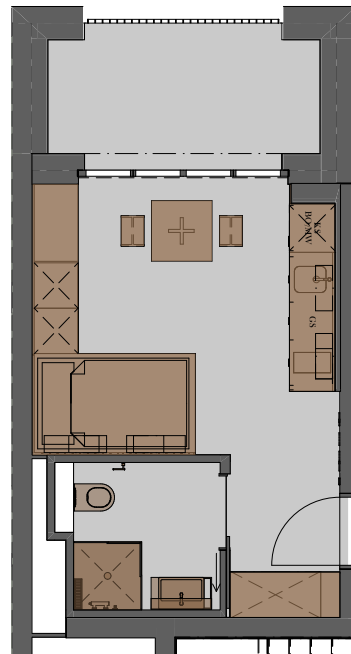

Cosmo 94/101

Microwohnung

18 m²

Loggia

6.6 m²

Du / Wc

3.8 m²

Total: 21.8 m²

MICROM200

Die farblich markierten Möbel und Geräte sind Teil der Ausstattung. Transparent eingezeichnete Möbel dienen nur als Beispiel und gehören nicht zur festen Möblierung