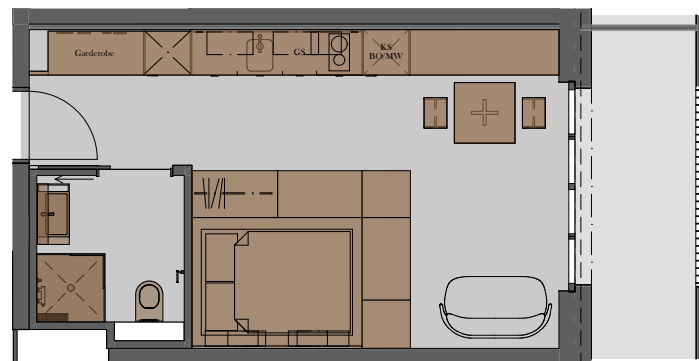

Cosmo 94/103

Microwohnung

24.9 m<sup>2</sup>

Loggia

6.8 m<sup>2</sup>

Du / Wc

3.8 m<sup>2</sup>

Total: 28.7 m<sup>2</sup>

MICROM200

Die farblich markierten Möbel und Geräte sind Teil der Ausstattung. Transparent eingezeichnete Möbel dienen nur als Beispiel und gehören nicht zur festen Möblierung