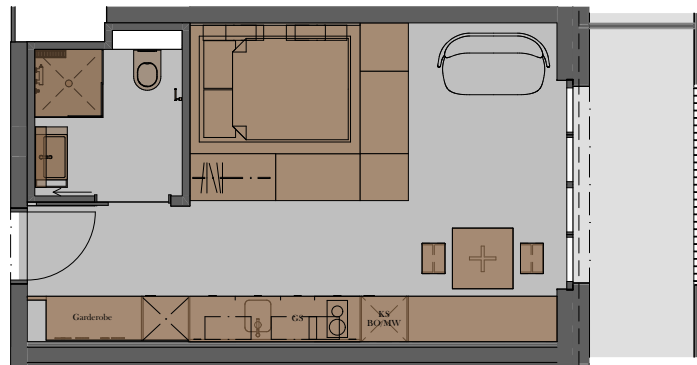

Cosmo 94/104

Microwohnung

24.9 m<sup>2</sup>

Loggia

6.8 m<sup>2</sup>

Du / Wc

3.8 m<sup>2</sup>

Total: 28.7m<sup>2</sup>

MICROM200

Die farblich markierten Möbel und Geräte sind Teil der Ausstattung. Transparent eingezeichnete Möbel dienen nur als Beispiel und gehören nicht zur festen Möblierung