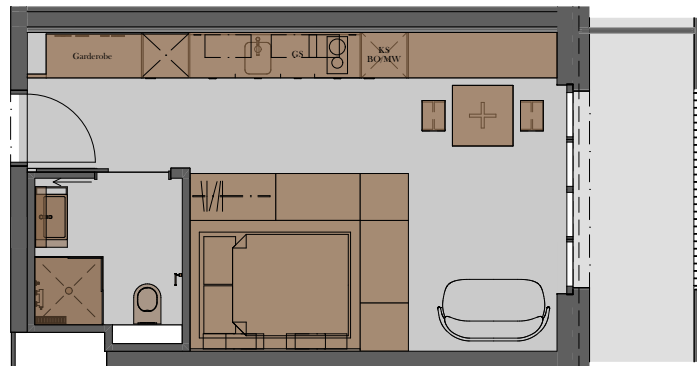

Cosmo 94/105

Microwohnung

24.9 m<sup>2</sup>

Loggia

6.8 m<sup>2</sup>

Du / Wc

3.8 m<sup>2</sup>

Total: 28.7 m<sup>2</sup>

MICROM200

Die farblich markierten Möbel und Geräte sind Teil der Ausstattung. Transparent eingezeichnete Möbel dienen nur als Beispiel und gehören nicht zur festen Möblierung