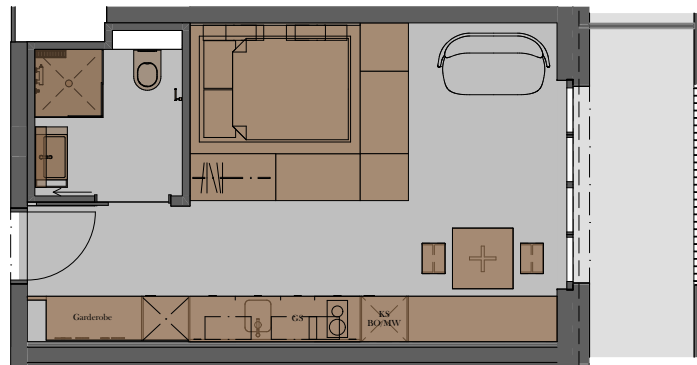

Cosmo 94/106

Microwohnung

24.9 m²

Loggia

6.8 m²

Du / Wc

3.8 m²

Total: 28.7 m²

MICROM200

Die farblich markierten Möbel und Geräte sind Teil der Ausstattung. Transparent eingezeichnete Möbel dienen nur als Beispiel und gehören nicht zur festen Möblierung