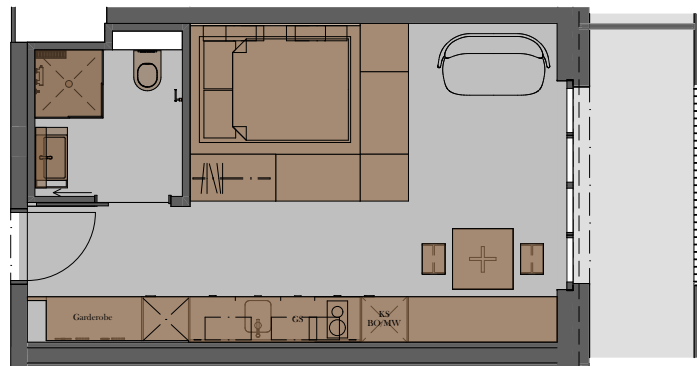

Cosmo 94/108

Microwohnung

24.9 m²

Loggia

6.8 m²

Du / Wc

3.8 m²

Total: 28.7 m²

MICROM200

Die farblich markierten Möbel und Geräte sind Teil der Ausstattung. Transparent eingezeichnete Möbel dienen nur als Beispiel und gehören nicht zur festen Möblierung