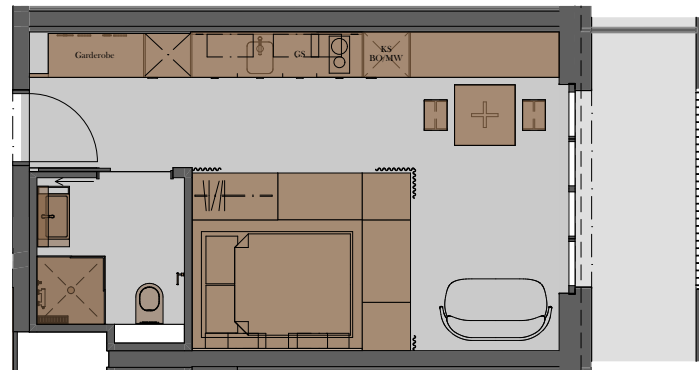

Cosmo 94/109

Microwohnung

24.9 m²

Loggia

6.8 m²

Du / Wc

3.8 m²

Total: 28.7 m²

MICROM200

Die farblich markierten Möbel und Geräte sind Teil der Ausstattung. Transparent eingezeichnete Möbel dienen nur als Beispiel und gehören nicht zur festen Möblierung