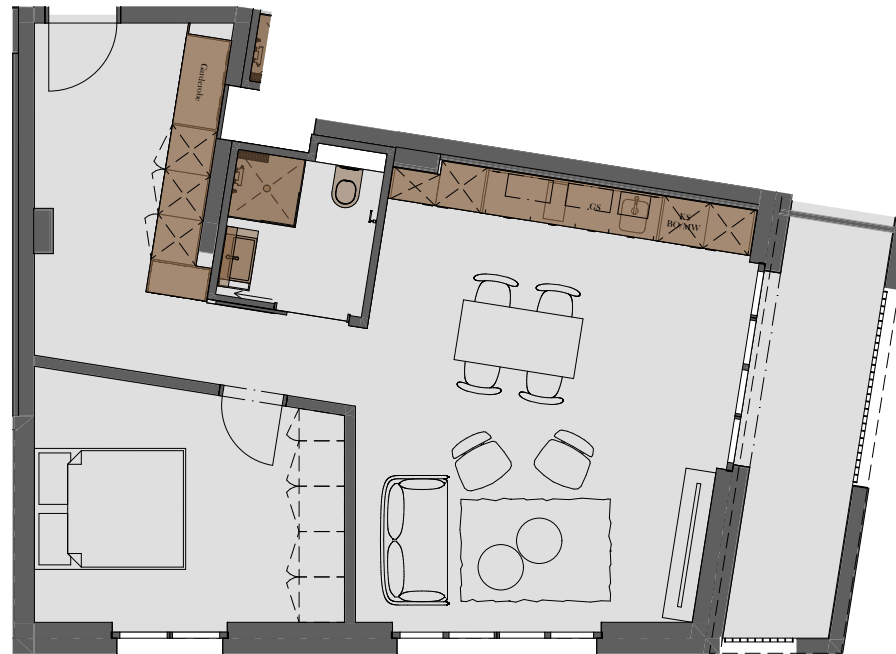

Cosmo 94/110

Microwohnung

41.4 m²

Zimmer

12.5 m²

Loggia

8.4 m²

Du / Wc

3.8 m²

Total: 58 m²

MICROM200

Die farblich markierten Möbel und Geräte sind Teil der Ausstattung. Transparent eingezeichnete Möbel dienen nur als Beispiel und gehören nicht zur festen Möblierung