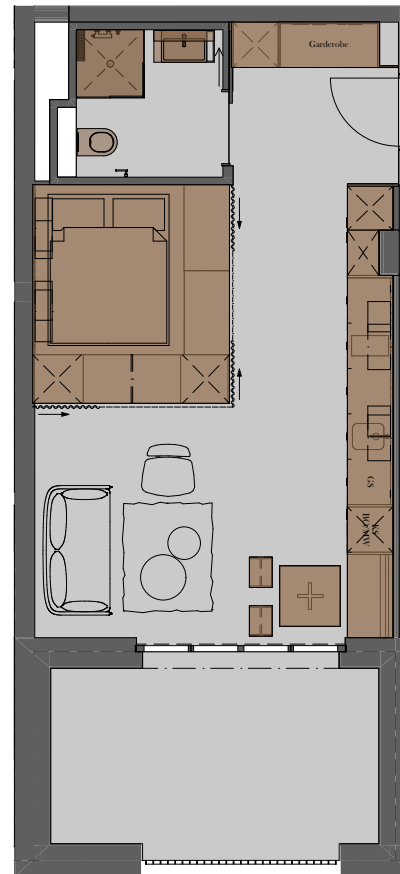

Cosmo 94/111

Microwohnung

33.9 m²

Loggia

11.2 m²

Du / Wc

3.8 m²

Total: 37.7 m²

MICROM200

Die farblich markierten Möbel und Geräte sind Teil der Ausstattung. Transparent eingezeichnete Möbel dienen nur als Beispiel und gehören nicht zur festen Möblierung