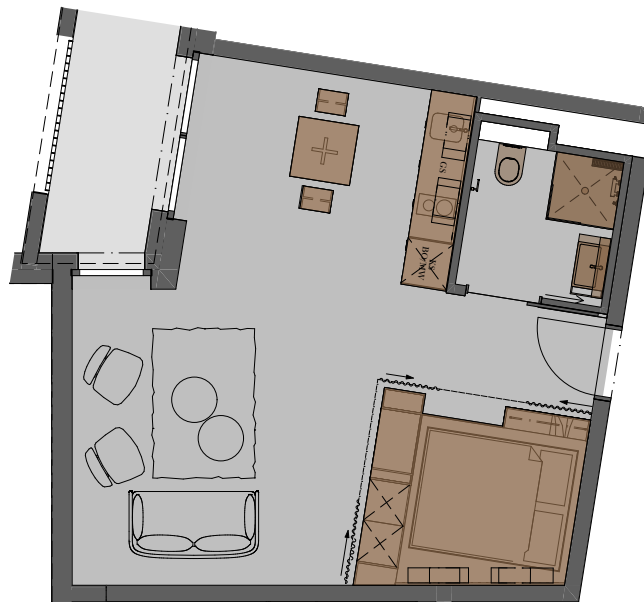

Cosmo 94/112

Microwohnung

37.2 m<sup>2</sup>

Loggia

4.8 m<sup>2</sup>

Du / Wc

3.8 m<sup>2</sup>

Total: 41 m<sup>2</sup>

MICROM200

Die farblich markierten Möbel und Geräte sind Teil der Ausstattung. Transparent eingezeichnete Möbel dienen nur als Beispiel und gehören nicht zur festen Möblierung