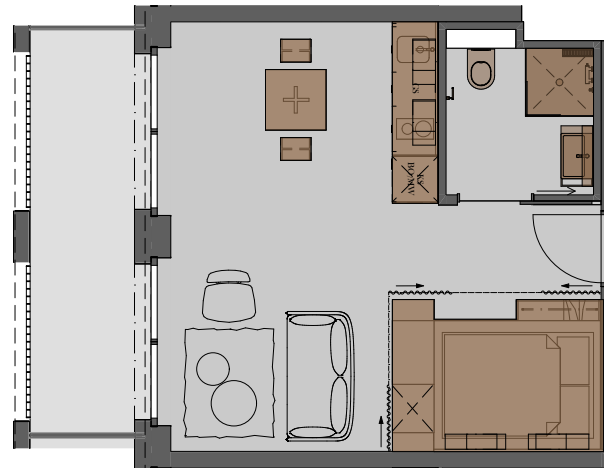

Cosmo 94/113

Microwohnung

28.3 m²

Loggia

8.3 m²

Du / Wc

3.8 m²

Total: 32.1 m²

MICROM200

Die farblich markierten Möbel und Geräte sind Teil der Ausstattung. Transparent eingezeichnete Möbel dienen nur als Beispiel und gehören nicht zur festen Möblierung