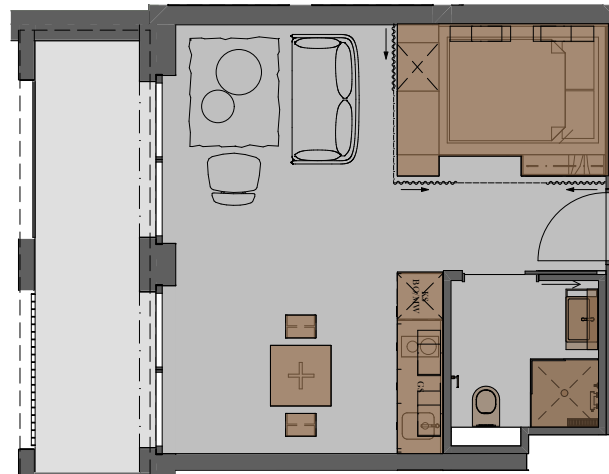

Cosmo 94/114

Microwohnung

28.2 m²

Loggia

8.7 m²

Du / Wc

3.8 m²

Total: 32.1 m²

MICROM200

Die farblich markierten Möbel und Geräte sind Teil der Ausstattung. Transparent eingezeichnete Möbel dienen nur als Beispiel und gehören nicht zur festen Möblierung