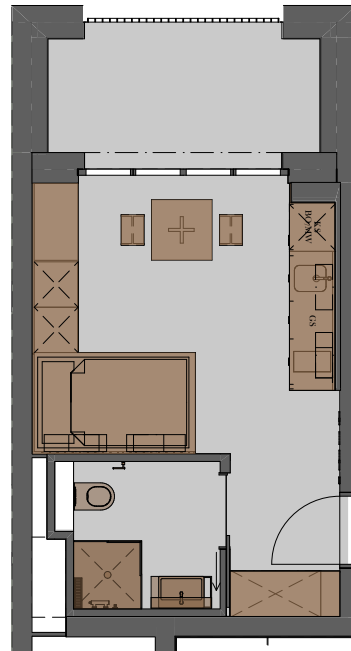

Cosmo 94/201

Microwohnung

17.9 m²

Loggia

6.4 m²

Du / Wc

3.8 m²

Total: 21.7 m²

MICROM200

Die farblich markierten Möbel und Geräte sind Teil der Ausstattung. Transparent eingezeichnete Möbel dienen nur als Beispiel und gehören nicht zur festen Möblierung