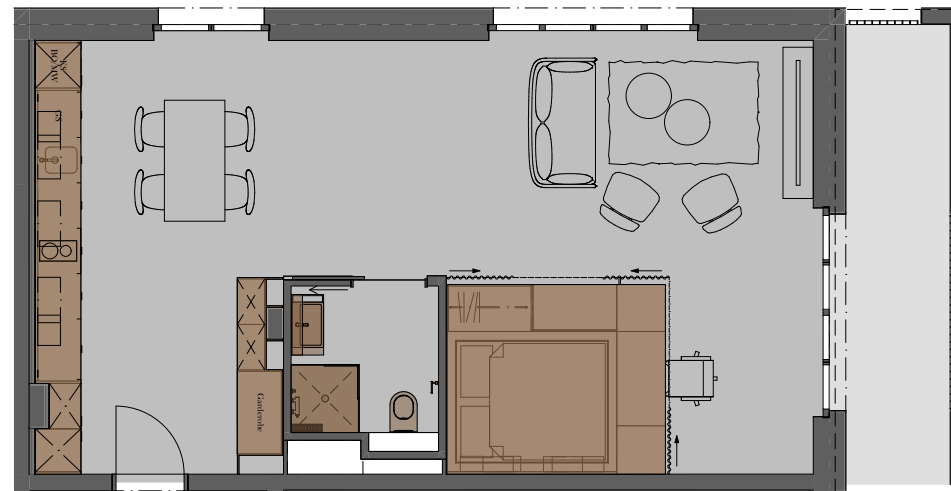

Cosmo 94/202

Microwohnung

54.2 m²

Loggia

9.2 m²

Du / Wc

3.8 m²

Total: 58 m²

MICROM200

Die farblich markierten Möbeln und Geräte sind Teil der Ausstattung. Transparent eingezeichnete Möbeln dienen nur als Beispiel und gehören nicht zur festen Möblierung