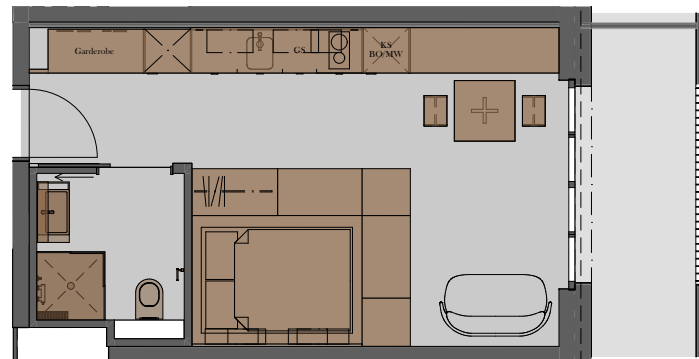

Cosmo 94/203

Microwohnung

24.9 m²

Loggia

6.8 m²

Du / Wc

3.8 m²

Total:

28.7 m²

MICROM203

Die farblich markierten Möbel und Geräte sind Teil der Ausstattung. Transparent eingezeichnete Möbel dienen nur als Beispiel und gehören nicht zur festen Möblierung