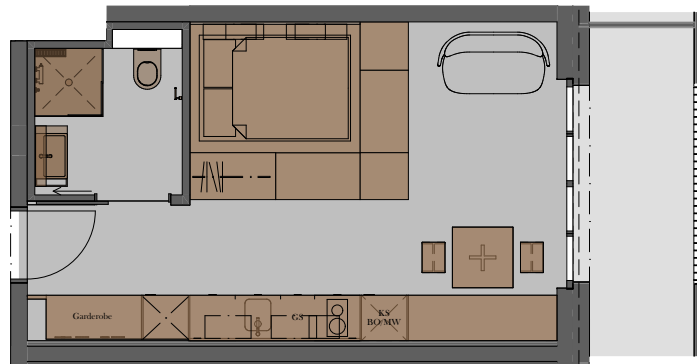

Cosmo 94/204

Microwohnung

24.9 m²

Loggia

6.8 m²

Du / Wc

3.8 m²

Total: 28.7 m²

MICROM200

Die farblich markierten Möbeln und Geräte sind Teil der Ausstattung. Transparent eingezeichnete Möbeln dienen nur als Beispiel und gehören nicht zur festen Möblierung