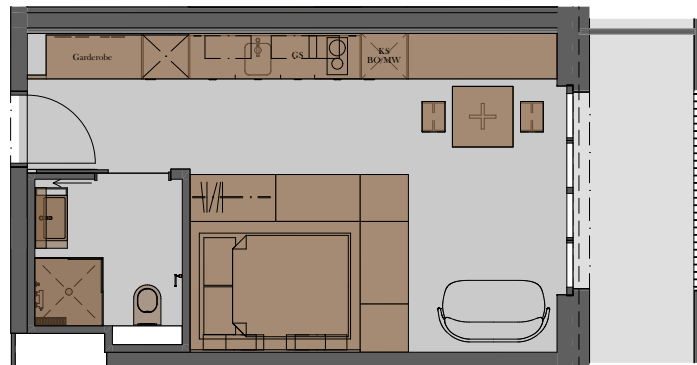

Cosmo 94/205

Microwohnung

24.9 m<sup>2</sup>

Loggia

6.8 m<sup>2</sup>

Du / Wc

3.8 m<sup>2</sup>

Total: 28.7 m<sup>2</sup>

MICROM200

Die farblich markierten Möbel und Geräte sind Teil der Ausstattung. Transparent eingezeichnete Möbel dienen nur als Beispiel und gehören nicht zur festen Möblierung