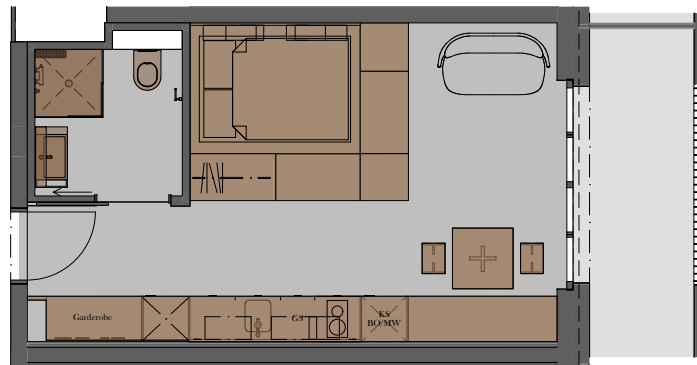

Cosmo 94/206

Microwohnung

24.9 m²

Loggia

6.8 m²

Du / Wc

3.8 m²

Total: 28.7 m²

MICROM200

Die farblich markierten Möbel und Geräte sind Teil der Ausstattung. Transparent eingezeichnete Möbel dienen nur als Beispiel und gehören nicht zur festen Möblierung