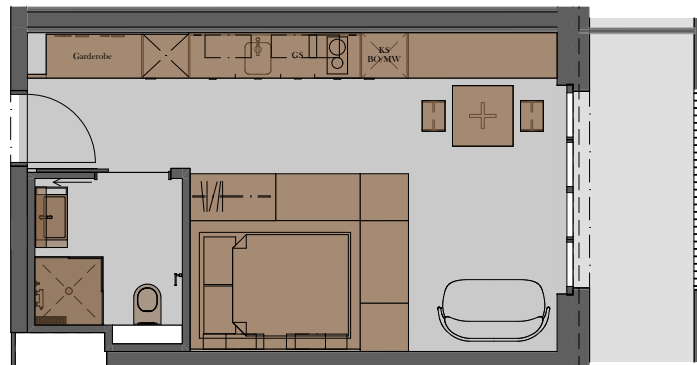

Cosmo 94/207

Microwohnung

24.9 m²

Loggia

6.6 m²

Du / Wc

3.8 m²

Total: 28.7 m²

MICROM200

Die farblich markierten Möbel und Geräte sind Teil der Ausstattung. Transparent eingezeichnete Möbel dienen nur als Beispiel und gehören nicht zur festen Möblierung