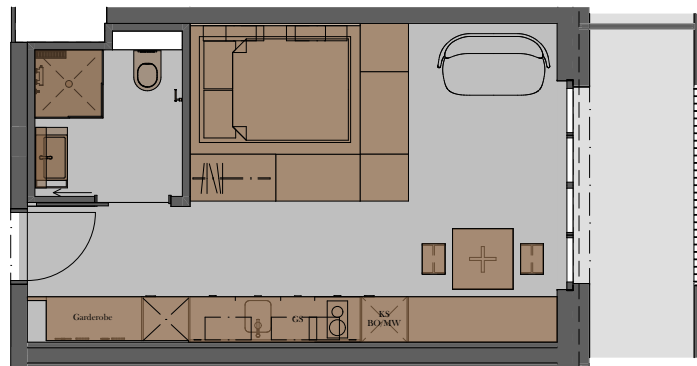

Cosmo 94/208

Microwohnung

24.9m<sup>2</sup>

Loggia

6.6 m<sup>2</sup>

Du / Wc

3.8 m<sup>2</sup>

Total: 28.7 m<sup>2</sup>

# MICRO200

Die farblich markierten Möbel und Geräte sind Teil der Ausstattung. Transparent eingezeichnete Möbel dienen nur als Beispiel und gehören nicht zur festen Möblierung