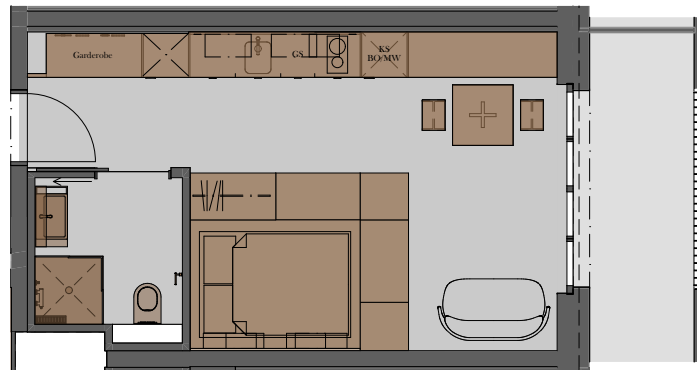

Cosmo 94/209

Microwohnung

24.9 m²

Loggia

6.6 m²

Du / Wc

3.8 m²

Total: 28.7m²

MICROM200

Die farblich markierten Möbel und Geräte sind Teil der Ausstattung. Transparent eingezeichnete Möbel dienen nur als Beispiel und gehören nicht zur festen Möblierung