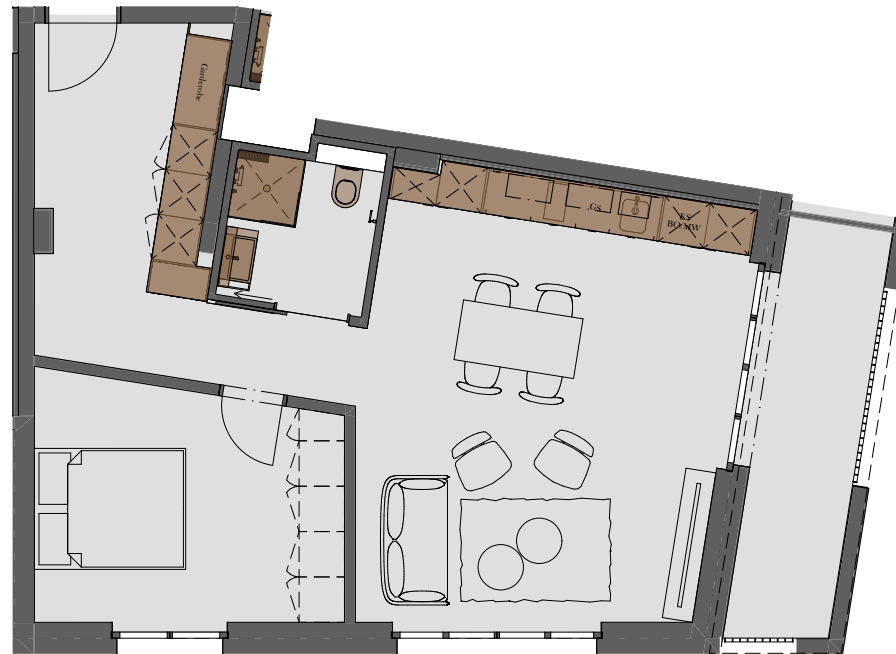

Cosmo 94/210

Microwohnung

41.4 m²

Zimmer

12.5 m²

Loggia

8.4 m²

Du / Wc

3.8 m²

Total: 58 m²

MICROM200

Die farblich markierten Möbel und Geräte sind Teil der Ausstattung. Transparent eingezeichnete Möbel dienen nur als Beispiel und gehören nicht zur festen Möblierung