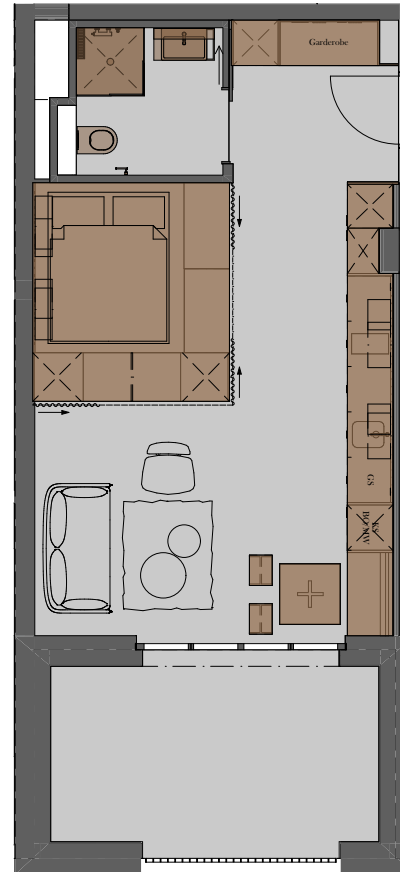

Cosmo 94/211

Microwohnung

33.9 m<sup>2</sup>

Loggia

10.9 m<sup>2</sup>

Du / Wc

3.8 m<sup>2</sup>

Total: 37.7 m<sup>2</sup>

MICROM200

Die farblich markierten Möbel und Geräte sind Teil der Ausstattung. Transparent eingezeichnete Möbel dienen nur als Beispiel und gehören nicht zur festen Möblierung