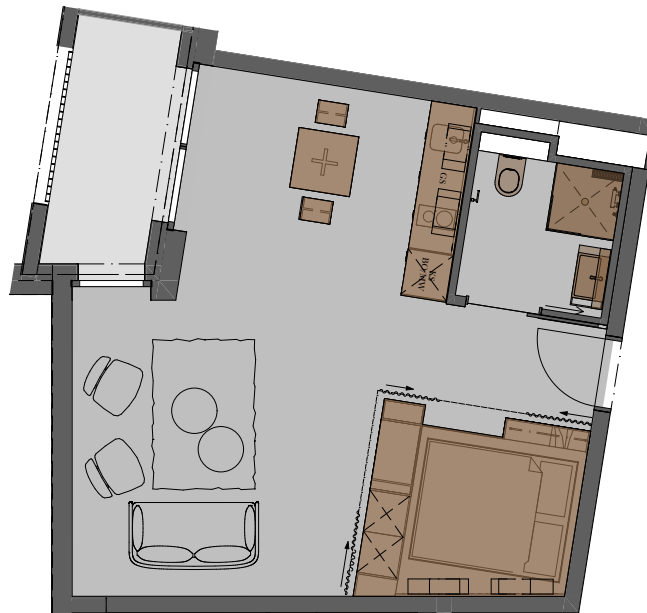

Cosmo 94/212

Microwohnung

37.2 m<sup>2</sup>

Loggia

5.2 m<sup>2</sup>

Du / Wc

3.8 m<sup>2</sup>

Total: 41 m<sup>2</sup>

MICROM200

Die farblich markierten Möbel und Geräte sind Teil der Ausstattung. Transparent eingezeichnete Möbel dienen nur als Beispiel und gehören nicht zur festen Möblierung