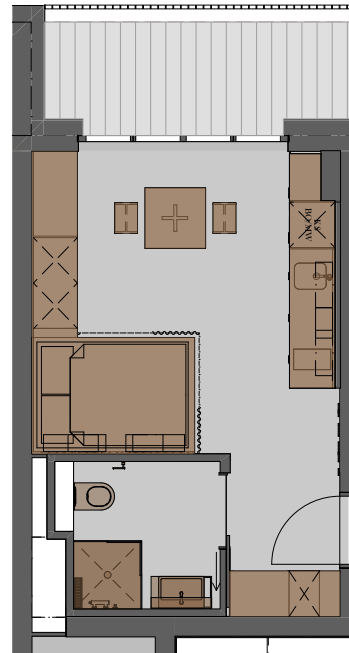

Cosmo 94/301

Microwohnung

19.5 m<sup>2</sup>

Terrasse

5.6 m<sup>2</sup>

Du / Wc

3.8 m<sup>2</sup>

Total: 23.3 m<sup>2</sup>

MICROM200

Die farblich markierten Möbel und Geräte sind Teil der Ausstattung. Transparent eingezeichnete Möbel dienen nur als Beispiel und gehören nicht zur festen Möblierung