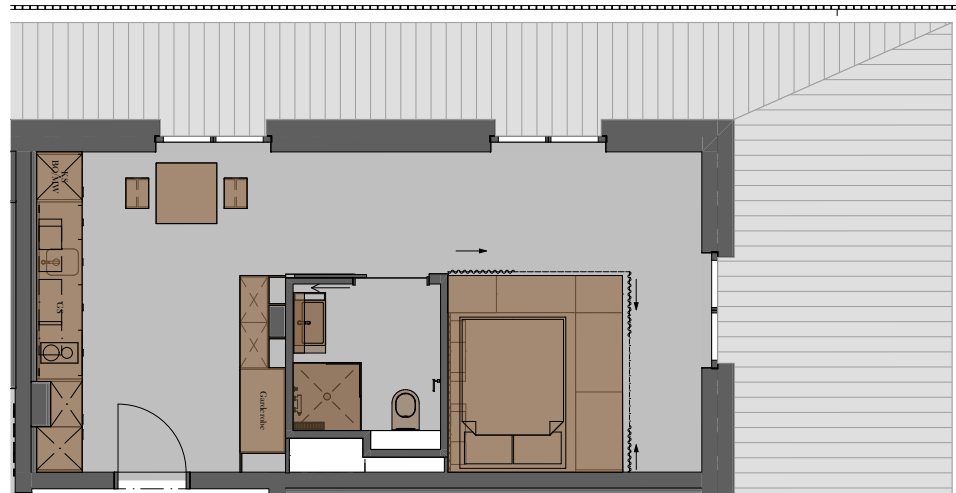

Cosmo 94/302

Microwohnung

31.5 m²

Terrasse

30.4 m²

Du / Wc

3.8 m²

Total: 35.3 m²

MICROM200

Die farblich markierten Möbeln und Geräte sind Teil der Ausstattung. Transparent eingezeichnete Möbeln dienen nur als Beispiel und gehören nicht zur festen Möblierung