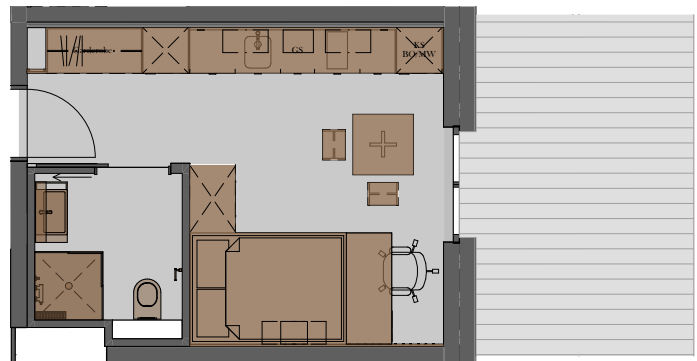

Cosmo 94/303

Microwohnung

18.1 m²

Terrasse

13.1 m²

Du / Wc

3.8 m²

Total: 21.9 m²

MICROM200

Die farblich markierten Möbeln und Geräte sind Teil der Ausstattung. Transparent eingezeichnete Möbeln dienen nur als Beispiel und gehören nicht zur festen Möblierung