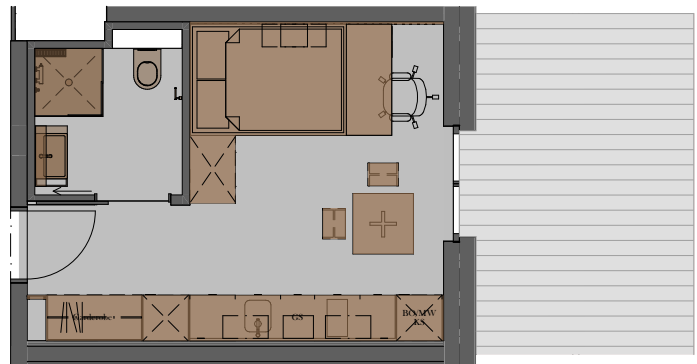

Cosmo 94/304

Microwohnung

18.1 m<sup>2</sup>

Terrasse

13.1 m<sup>2</sup>

Du / Wc

3.8 m<sup>2</sup>

Total: 21.9 m<sup>2</sup>

MICROM200

Die farblich markierten Möbel und Geräte sind Teil der Ausstattung. Transparent eingezeichnete Möbel dienen nur als Beispiel und gehören nicht zur festen Möblierung