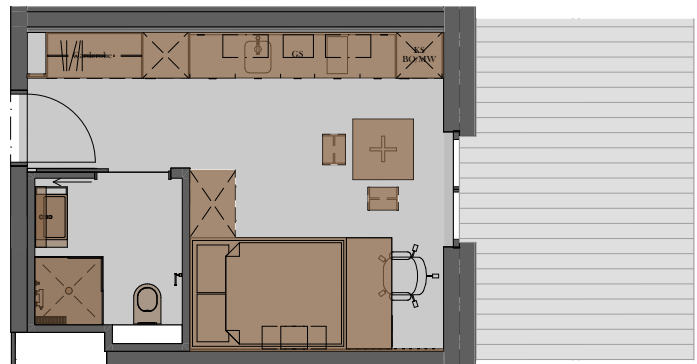

Cosmo 94/303

Microwohnung

18.1 m²

Terrasse

13.1 m²

Du / Wc

3.8 m²

Total: 21.9 m²

MICROM200

Die farblich markierten Möbeln und Geräte sind Teil der Ausstattung. Transparent eingezeichnete Möbeln dienen nur als Beispiel und gehören nicht zur festen Möblierung