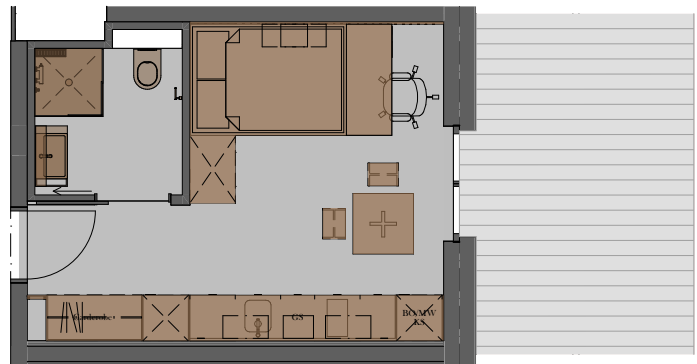

Cosmo 94/306

Microwohnung

18.1 m²

Terrasse

13.1 m²

Du / Wc

3.8 m²

Total: 21.9 m²

MICROM200

Die farblich markierten Möbel und Geräte sind Teil der Ausstattung. Transparent eingezeichnete Möbel dienen nur als Beispiel und gehören nicht zur festen Möblierung