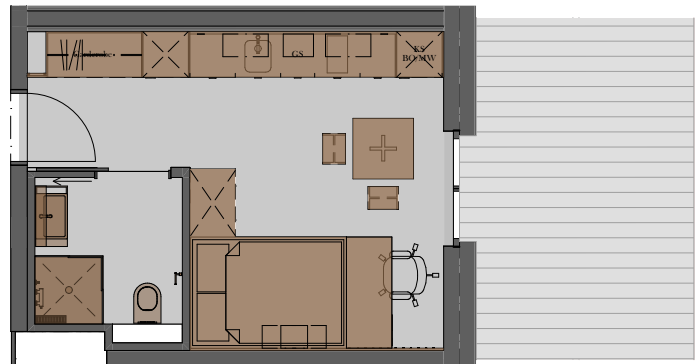

Cosmo 94/307

Microwohnung

18.1 m²

Terrasse

13.1 m²

Du / Wc

3.8 m²

Total: 21.9 m²

MICROM200

Die farblich markierten Möbeln und Geräte sind Teil der Ausstattung. Transparent eingezeichnete Möbeln dienen nur als Beispiel und gehören nicht zur festen Möblierung