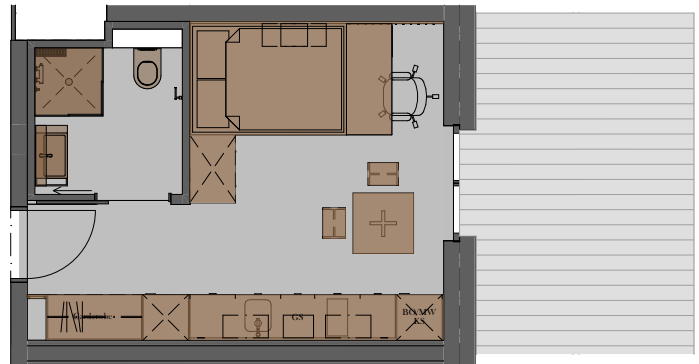

Cosmo 94/308

Microwohnung

18.1 m²

Terrasse

13.1 m²

Du / Wc

3.8 m²

Total: 21.9 m²

MICROM200

Die farblich markierten Möbel und Geräte sind Teil der Ausstattung. Transparent eingezeichnete Möbel dienen nur als Beispiel und gehören nicht zur festen Möblierung