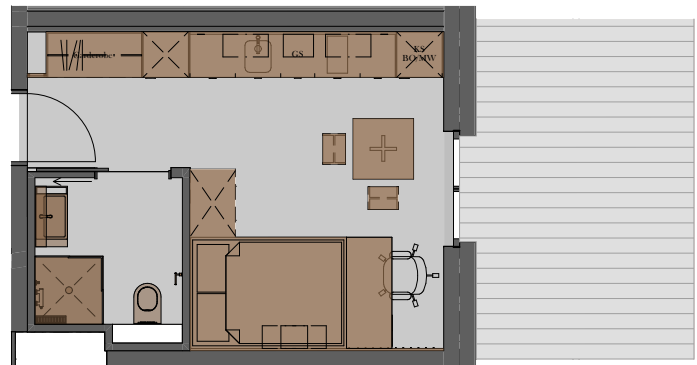

Cosmo 94/309

Microwohnung

18.1 m<sup>2</sup>

Terrasse

13.1 m<sup>2</sup>

Du / Wc

3.8 m<sup>2</sup>

Total: 21.9 m<sup>2</sup>

# MICROM200

Die farblich markierten Möbel und Geräte sind Teil der Ausstattung. Transparent eingezeichnete Möbel dienen nur als Beispiel und gehören nicht zur festen Möblierung