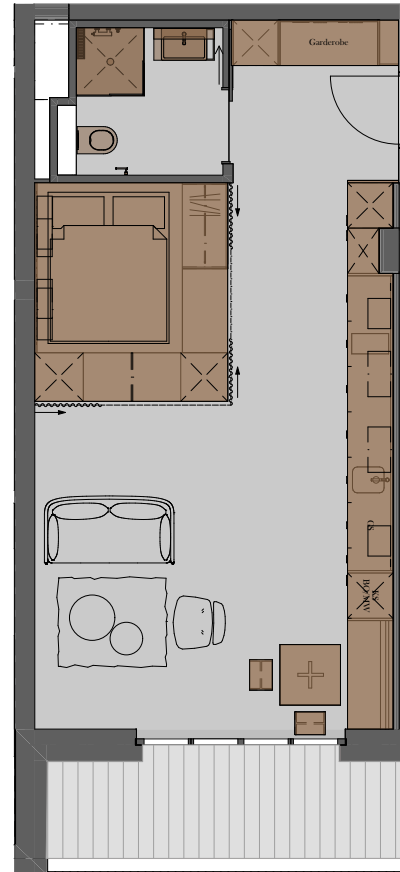

Cosmo 94/311

Microwohnung

39.8 m²

Terrasse

6.6 m²

Du / Wc

3.8 m²

Total: 43.6 m²

MICROM200

Die farblich markierten Möbel und Geräte sind Teil der Ausstattung. Transparent eingezeichnete Möbel dienen nur als Beispiel und gehören nicht zur festen Möblierung