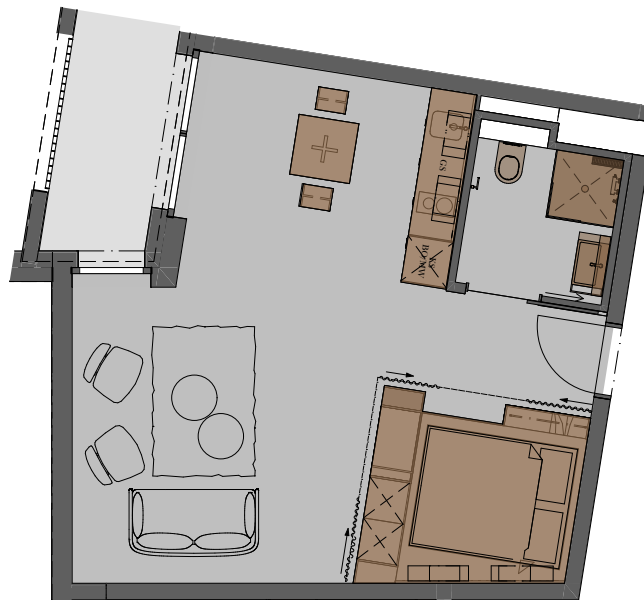

Cosmo 94/312

Microwohnung

37.2 m<sup>2</sup>

Loggia

5.2 m<sup>2</sup>

Du / Wc

3.8 m<sup>2</sup>

Total: 41 m<sup>2</sup>

MICROM200

Die farblich markierten Möbel und Geräte sind Teil der Ausstattung. Transparent eingezeichnete Möbel dienen nur als Beispiel und gehören nicht zur festen Möblierung