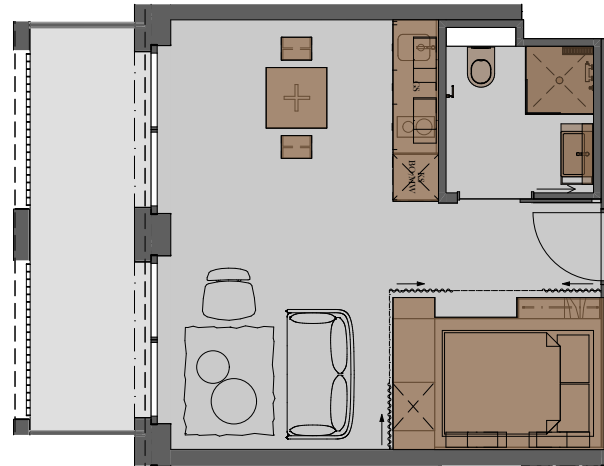

Cosmo 94/313

Microwohnung

28.3 m²

Loggia

8.4 m²

Du / Wc

3.8 m²

Total: 32.1 m²

MICROM200

Die farblich markierten Möbeln und Geräte sind Teil der Ausstattung. Transparent eingezeichnete Möbeln dienen nur als Beispiel und gehören nicht zur festen Möblierung