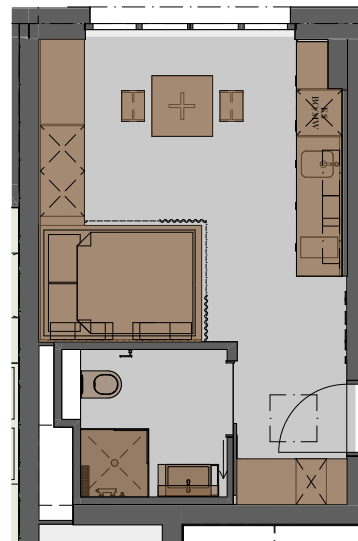

Cosmo 94/401

Microwohnung

19.6 m<sup>2</sup>

Du / Wc

3.8 m<sup>2</sup>

Total: 23.4 m<sup>2</sup>

# MICROM200

Die farblich markierten Möbel und Geräte sind Teil der Ausstattung. Transparent eingezeichnete Möbel dienen nur als Beispiel und gehören nicht zur festen Möblierung