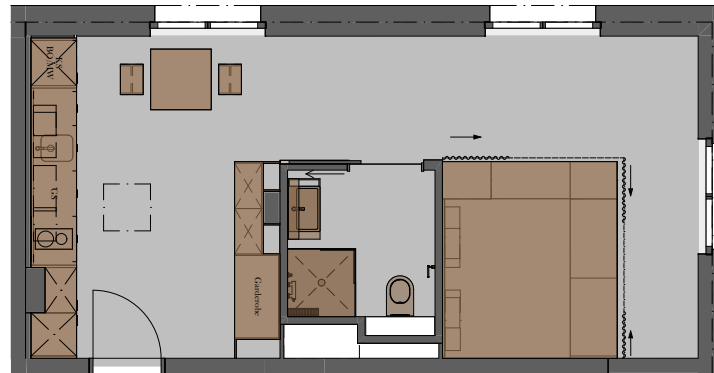

Cosmo 94/402

Microwohnung

31.8 m<sup>2</sup>

Du / Wc

3.8 m<sup>2</sup>

Total: 35.6 m<sup>2</sup>

MICROM200

Die farblich markierten Möbel und Geräte sind Teil der Ausstattung. Transparent eingezeichnete Möbel dienen nur als Beispiel und gehören nicht zur festen Möblierung