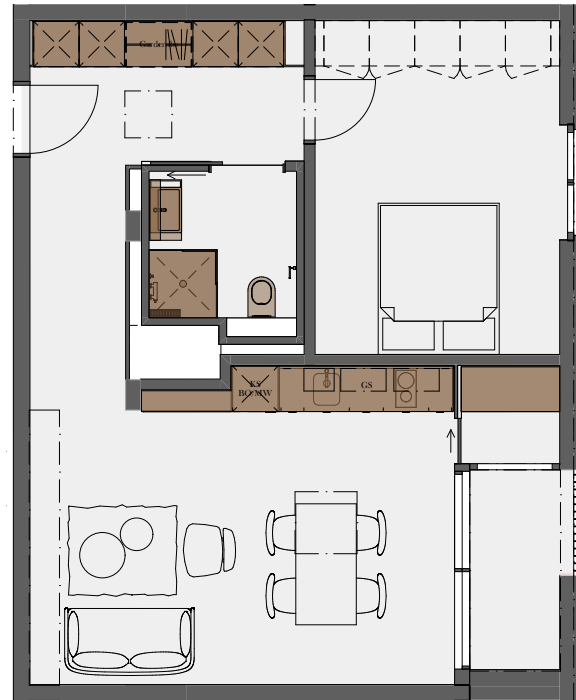

Cosmo 94/404

Microwohnung

33.5m<sup>2</sup>

Zimmer

14.3 m<sup>2</sup>

Du / Wc

3.8 m<sup>2</sup>

Spensa

1.8 m<sup>2</sup>

Loggia

3.4 m<sup>2</sup>

Total: 53.4 m<sup>2</sup>

MICROM200

Die farblich markierten Möbeln und Geräte sind Teil der Ausstattung. Transparent eingezeichnete Möbeln dienen nur als Beispiel und gehören nicht zur festen Möblierung