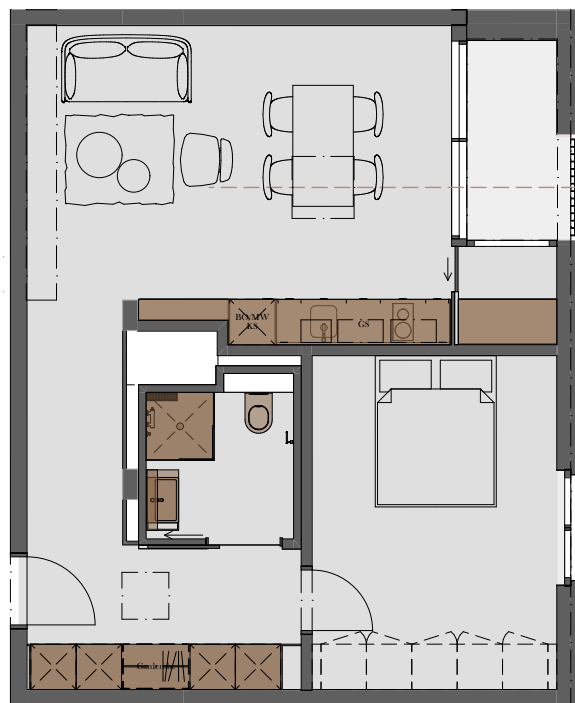

Cosmo 94/405

Microwohnung

35.6 m²

Zimmer

14.3 m²

Du / Wc

3.8 m²

Spensa

1.8 m²

Loggia

3.4 m²

Total: 55.5 m²

MICROM200

Die farblich markierten Möbel und Geräte sind Teil der Ausstattung. Transparent eingezeichnete Möbel dienen nur als Beispiel und gehören nicht zur festen Möblierung