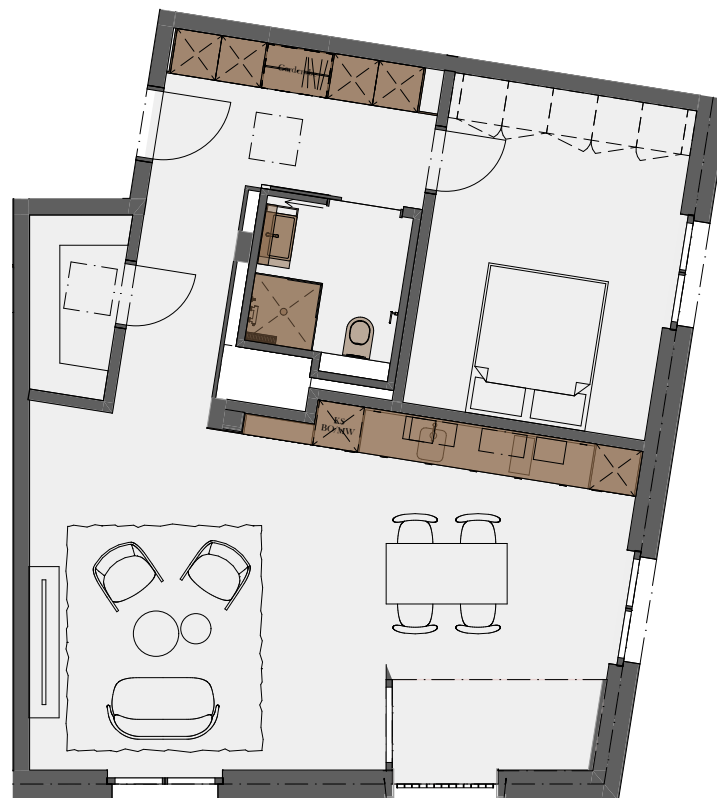

Cosmo 94/406

Microwohnung

43.1 m²

Zimmer

14.3 m²

Du / Wc

3.8 m²

Spensa

2.8 m²

Loggia

3.6 m²

Total: 64 m²

MICROM200

Die farblich markierten Möbel und Geräte sind Teil der Ausstattung. Transparent eingezeichnete Möbel dienen nur als Beispiel und gehören nicht zur festen Möblierung