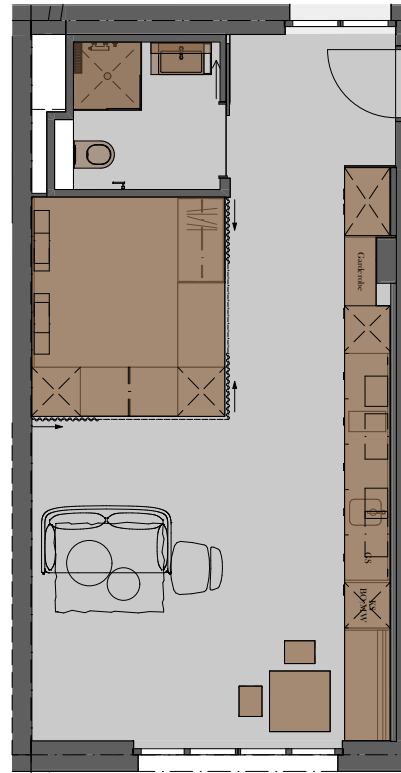

Cosmo 94/407

Microwohnung

39.2 m<sup>2</sup>

Du / Wc

3.8 m<sup>2</sup>

Total: 43 m<sup>2</sup>

MICROM200

Die farblich markierten Möbel und Geräte sind Teil der Ausstattung. Transparent eingezeichnete Möbel dienen nur als Beispiel und gehören nicht zur festen Möblierung